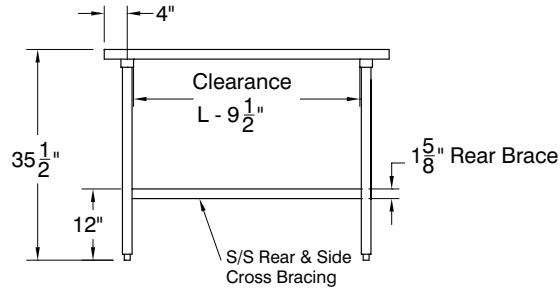

L	Model #		WT.	Cu. Ft.	Model #		WT.	Cu. Ft.
	FLAT TOP	1 1/2" SPLASH			5" SPLASH			
24" WIDE	24"	TMSLAG-242-X	TFMSLAG-242-X	36 lbs.	4	TKMSLAG-242-X	41 lbs.	6
	30"	TMSLAG-240-X	TFMSLAG-240-X	42 lbs.	4	TKMSLAG-240-X	47 lbs.	6
	36"	TMSLAG-243-X	TFMSLAG-243-X	47 lbs.	4	TKMSLAG-243-X	52 lbs.	6
	48"	TMSLAG-244-X	TFMSLAG-244-X	56 lbs.	6	TKMSLAG-244-X	62 lbs.	8
	60"	TMSLAG-245-X	TFMSLAG-245-X	64 lbs.	7	TKMSLAG-245-X	73 lbs.	10
	72"	TMSLAG-246-X	TFMSLAG-246-X	77 lbs.	8	TKMSLAG-246-X	84 lbs.	12
	84"	TMSLAG-247-X	TFMSLAG-247-X	86 lbs.	10	TKMSLAG-247-X	95 lbs.	14
	96"	TMSLAG-248-X*	TFMSLAG-248-X*	102 lbs.	11	TKMSLAG-248-X*	112 lbs.	16
30" WIDE	24"	TMSLAG-302-X	TFMSLAG-302-X	43 lbs.	5	TKMSLAG-302-X	47 lbs.	8
	30"	TMSLAG-300-X	TFMSLAG-300-X	53 lbs.	5	TKMSLAG-300-X	55 lbs.	8
	36"	TMSLAG-303-X	TFMSLAG-303-X	57 lbs.	5	TKMSLAG-303-X	62 lbs.	8
	48"	TMSLAG-304-X	TFMSLAG-304-X	69 lbs.	7	TKMSLAG-304-X	75 lbs.	10
	60"	TMSLAG-305-X	TFMSLAG-305-X	82 lbs.	8	TKMSLAG-305-X	89 lbs.	13
	72"	TMSLAG-306-X	TFMSLAG-306-X	94 lbs.	10	TKMSLAG-306-X	101 lbs.	15
	84"	TMSLAG-307-X	TFMSLAG-307-X	107 lbs.	12	TKMSLAG-307-X	115 lbs.	18
	96"	TMSLAG-308-X*	TFMSLAG-308-X*	126 lbs.	13	TKMSLAG-308-X*	136 lbs.	20

*All 8 ft. Tables Provided With 6 Legs

DETAILS and SPECIFICATIONS

TOL ± .500"

ALL DIMENSIONS ARE TYPICAL

TMSLAG SERIES - Flat Top

TFMSLAG SERIES - 1 1/2" Backsplash

TKMSLAG SERIES - 5" Backsplash