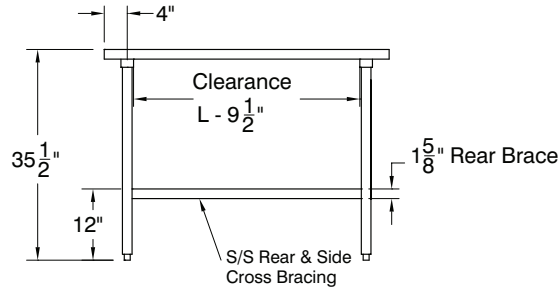

L	Model #		WT.	Cu. Ft.	Model #	WT.	Cu. Ft.	
	FLAT TOP	1 1/2" SPLASH			5" SPLASH			
24" WIDE	24"	TMSLAG-242-X	TFMSLAG-242-X	36 lbs.	4	TKMSLAG-242-X	41 lbs.	6
	30"	TMSLAG-240-X	TFMSLAG-240-X	42 lbs.	4	TKMSLAG-240-X	47 lbs.	6
	36"	TMSLAG-243-X	TFMSLAG-243-X	47 lbs.	4	TKMSLAG-243-X	52 lbs.	6
	48"	TMSLAG-244-X	TFMSLAG-244-X	56 lbs.	6	TKMSLAG-244-X	62 lbs.	8
	60"	TMSLAG-245-X	TFMSLAG-245-X	64 lbs.	7	TKMSLAG-245-X	73 lbs.	10
	72"	TMSLAG-246-X	TFMSLAG-246-X	77 lbs.	8	TKMSLAG-246-X	84 lbs.	12
	84"	TMSLAG-247-X	TFMSLAG-247-X	86 lbs.	10	TKMSLAG-247-X	95 lbs.	14
	96"	TMSLAG-248-X*	TFMSLAG-248-X*	102 lbs.	11	TKMSLAG-248-X*	112 lbs.	16
30" WIDE	24"	TMSLAG-302-X	TFMSLAG-302-X	43 lbs.	5	TKMSLAG-302-X	47 lbs.	8
	30"	TMSLAG-300-X	TFMSLAG-300-X	53 lbs.	5	TKMSLAG-300-X	55 lbs.	8
	36"	TMSLAG-303-X	TFMSLAG-303-X	57 lbs.	5	TKMSLAG-303-X	62 lbs.	8
	48"	TMSLAG-304-X	TFMSLAG-304-X	69 lbs.	7	TKMSLAG-304-X	75 lbs.	10
	60"	TMSLAG-305-X	TFMSLAG-305-X	82 lbs.	8	TKMSLAG-305-X	89 lbs.	13
	72"	TMSLAG-306-X	TFMSLAG-306-X	94 lbs.	10	TKMSLAG-306-X	101 lbs.	15
	84"	TMSLAG-307-X	TFMSLAG-307-X	107 lbs.	12	TKMSLAG-307-X	115 lbs.	18
	96"	TMSLAG-308-X*	TFMSLAG-308-X*	126 lbs.	13	TKMSLAG-308-X*	136 lbs.	20

*All 8 ft. Tables Provided With 6 Legs

DETAILS and SPECIFICATIONS

TOL \pm .500"

ALL DIMENSIONS ARE TYPICAL

TMSLAG SERIES - Flat Top

TFMSLAG SERIES - 1 1/2" Backsplash

TKMSLAG SERIES - 5" Backsplash