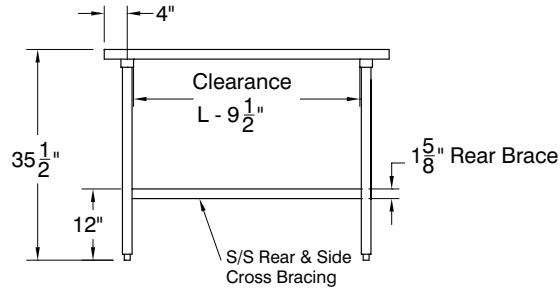

L	Model #		WT.	Cu. Ft.	Model #	WT.	Cu. Ft.
	FLAT TOP	1 1/2" SPLASH			5" SPLASH		
24" WIDE	24"	TMSLAG-242-X	TFMSLAG-242-X	36 lbs.	4	TKMSLAG-242-X	41 lbs. 6
	30"	TMSLAG-240-X	TFMSLAG-240-X	42 lbs.	4	TKMSLAG-240-X	47 lbs. 6
	36"	TMSLAG-243-X	TFMSLAG-243-X	47 lbs.	4	TKMSLAG-243-X	52 lbs. 6
	48"	TMSLAG-244-X	TFMSLAG-244-X	56 lbs.	6	TKMSLAG-244-X	62 lbs. 8
	60"	TMSLAG-245-X	TFMSLAG-245-X	64 lbs.	7	TKMSLAG-245-X	73 lbs. 10
	72"	TMSLAG-246-X	TFMSLAG-246-X	77 lbs.	8	TKMSLAG-246-X	84 lbs. 12
	84"	TMSLAG-247-X	TFMSLAG-247-X	86 lbs.	10	TKMSLAG-247-X	95 lbs. 14
	96"	TMSLAG-248-X*	TFMSLAG-248-X*	102 lbs.	11	TKMSLAG-248-X*	112 lbs. 16
30" WIDE	24"	TMSLAG-302-X	TFMSLAG-302-X	43 lbs.	5	TKMSLAG-302-X	47 lbs. 8
	30"	TMSLAG-300-X	TFMSLAG-300-X	53 lbs.	5	TKMSLAG-300-X	55 lbs. 8
	36"	TMSLAG-303-X	TFMSLAG-303-X	57 lbs.	5	TKMSLAG-303-X	62 lbs. 8
	48"	TMSLAG-304-X	TFMSLAG-304-X	69 lbs.	7	TKMSLAG-304-X	75 lbs. 10
	60"	TMSLAG-305-X	TFMSLAG-305-X	82 lbs.	8	TKMSLAG-305-X	89 lbs. 13
	72"	TMSLAG-306-X	TFMSLAG-306-X	94 lbs.	10	TKMSLAG-306-X	101 lbs. 15
	84"	TMSLAG-307-X	TFMSLAG-307-X	107 lbs.	12	TKMSLAG-307-X	115 lbs. 18
	96"	TMSLAG-308-X*	TFMSLAG-308-X*	126 lbs.	13	TKMSLAG-308-X*	136 lbs. 20

*All 8 ft. Tables Provided With 6 Legs

DETAILS and SPECIFICATIONS

TOL ± .500"

ALL DIMENSIONS ARE TYPICAL

TMSLAG SERIES - Flat Top

TFMSLAG SERIES - 1 1/2" Backsplash

TKMSLAG SERIES - 5" Backsplash