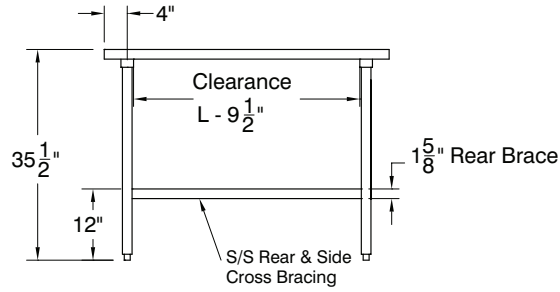

L	Model #		WT.	Cu. Ft.	Model #	WT.	Cu. Ft.	
	FLAT TOP	1 1/2" SPLASH			5" SPLASH			
24" WIDE	24"	TMSLAG-242-X	TFMSLAG-242-X	36 lbs.	4	TKMSLAG-242-X	41 lbs.	6
	30"	TMSLAG-240-X	TFMSLAG-240-X	42 lbs.	4	TKMSLAG-240-X	47 lbs.	6
	36"	TMSLAG-243-X	TFMSLAG-243-X	47 lbs.	4	TKMSLAG-243-X	52 lbs.	6
	48"	TMSLAG-244-X	TFMSLAG-244-X	56 lbs.	6	TKMSLAG-244-X	62 lbs.	8
	60"	TMSLAG-245-X	TFMSLAG-245-X	64 lbs.	7	TKMSLAG-245-X	73 lbs.	10
	72"	TMSLAG-246-X	TFMSLAG-246-X	77 lbs.	8	TKMSLAG-246-X	84 lbs.	12
	84"	TMSLAG-247-X	TFMSLAG-247-X	86 lbs.	10	TKMSLAG-247-X	95 lbs.	14
	96"	TMSLAG-248-X*	TFMSLAG-248-X*	102 lbs.	11	TKMSLAG-248-X*	112 lbs.	16
30" WIDE	24"	TMSLAG-302-X	TFMSLAG-302-X	43 lbs.	5	TKMSLAG-302-X	47 lbs.	8
	30"	TMSLAG-300-X	TFMSLAG-300-X	53 lbs.	5	TKMSLAG-300-X	55 lbs.	8
	36"	TMSLAG-303-X	TFMSLAG-303-X	57 lbs.	5	TKMSLAG-303-X	62 lbs.	8
	48"	TMSLAG-304-X	TFMSLAG-304-X	69 lbs.	7	TKMSLAG-304-X	75 lbs.	10
	60"	TMSLAG-305-X	TFMSLAG-305-X	82 lbs.	8	TKMSLAG-305-X	89 lbs.	13
	72"	TMSLAG-306-X	TFMSLAG-306-X	94 lbs.	10	TKMSLAG-306-X	101 lbs.	15
	84"	TMSLAG-307-X	TFMSLAG-307-X	107 lbs.	12	TKMSLAG-307-X	115 lbs.	18
	96"	TMSLAG-308-X*	TFMSLAG-308-X*	126 lbs.	13	TKMSLAG-308-X*	136 lbs.	20

*All 8 ft. Tables Provided With 6 Legs

DETAILS and SPECIFICATIONS

TOL ± .500"

ALL DIMENSIONS ARE TYPICAL

TMSLAG SERIES - Flat Top

TFMSLAG SERIES - 1 1/2" Backsplash

TKMSLAG SERIES - 5" Backsplash