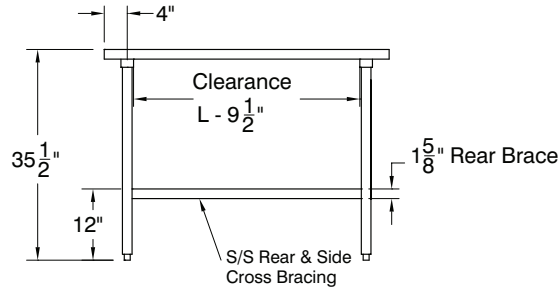

L	Model #		WT.	Cu. Ft.	Model #		WT.	Cu. Ft.
	FLAT TOP	1 1/2" SPLASH			5" SPLASH			
24" WIDE	24"	TMSLAG-242-X	TFMSLAG-242-X	36 lbs.	4	TKMSLAG-242-X	41 lbs.	6
	30"	TMSLAG-240-X	TFMSLAG-240-X	42 lbs.	4	TKMSLAG-240-X	47 lbs.	6
	36"	TMSLAG-243-X	TFMSLAG-243-X	47 lbs.	4	TKMSLAG-243-X	52 lbs.	6
	48"	TMSLAG-244-X	TFMSLAG-244-X	56 lbs.	6	TKMSLAG-244-X	62 lbs.	8
	60"	TMSLAG-245-X	TFMSLAG-245-X	64 lbs.	7	TKMSLAG-245-X	73 lbs.	10
	72"	TMSLAG-246-X	TFMSLAG-246-X	77 lbs.	8	TKMSLAG-246-X	84 lbs.	12
	84"	TMSLAG-247-X	TFMSLAG-247-X	86 lbs.	10	TKMSLAG-247-X	95 lbs.	14
	96"	TMSLAG-248-X*	TFMSLAG-248-X*	102 lbs.	11	TKMSLAG-248-X*	112 lbs.	16
30" WIDE	24"	TMSLAG-302-X	TFMSLAG-302-X	43 lbs.	5	TKMSLAG-302-X	47 lbs.	8
	30"	TMSLAG-300-X	TFMSLAG-300-X	53 lbs.	5	TKMSLAG-300-X	55 lbs.	8
	36"	TMSLAG-303-X	TFMSLAG-303-X	57 lbs.	5	TKMSLAG-303-X	62 lbs.	8
	48"	TMSLAG-304-X	TFMSLAG-304-X	69 lbs.	7	TKMSLAG-304-X	75 lbs.	10
	60"	TMSLAG-305-X	TFMSLAG-305-X	82 lbs.	8	TKMSLAG-305-X	89 lbs.	13
	72"	TMSLAG-306-X	TFMSLAG-306-X	94 lbs.	10	TKMSLAG-306-X	101 lbs.	15
	84"	TMSLAG-307-X	TFMSLAG-307-X	107 lbs.	12	TKMSLAG-307-X	115 lbs.	18
	96"	TMSLAG-308-X*	TFMSLAG-308-X*	126 lbs.	13	TKMSLAG-308-X*	136 lbs.	20

*All 8 ft. Tables Provided With 6 Legs

DETAILS and SPECIFICATIONS

TOL \pm .500"

ALL DIMENSIONS ARE TYPICAL

TMSLAG SERIES - Flat Top

TFMSLAG SERIES - 1 1/2" Backsplash

TKMSLAG SERIES - 5" Backsplash