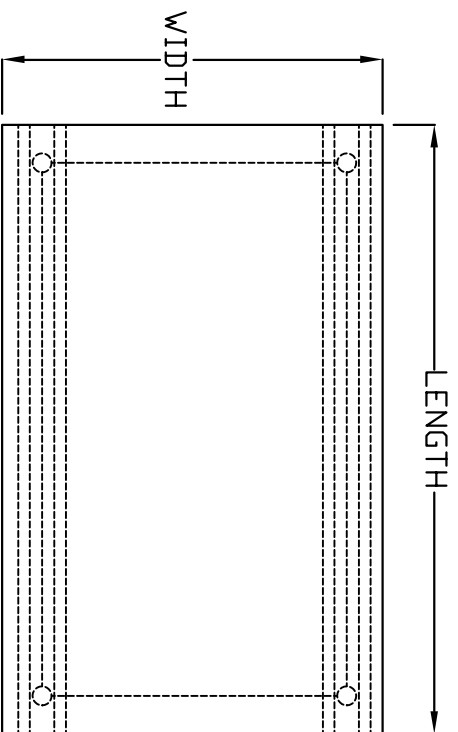

DIMENSION

Model Number	WIDTH	HEIGHT	LENGTH	WEIGHT(lbs)
TSW-2424E	24"	34"	24"	31
TSW-2430E	24"	34"	30"	37
TSW-2436E	24"	34"	36"	42
TSW-2448E	24"	34"	48"	52
TSW-2460E	24"	34"	60"	66
TSW-2472E	24"	34"	72"	80
TSW-2496E	24"	34"	96"	104
TSW-3018E	30"	34"	18"	30
TSW-3030E	30"	34"	30"	42
TSW-3036E	30"	34"	36"	48
TSW-3048E	30"	34"	48"	59
TSW-3060E	30"	34"	60"	74
TSW-3072E	30"	34"	72"	90
TSW-3084E	30"	34"	84"	102
TSW-3096E	30"	34"	96"	117