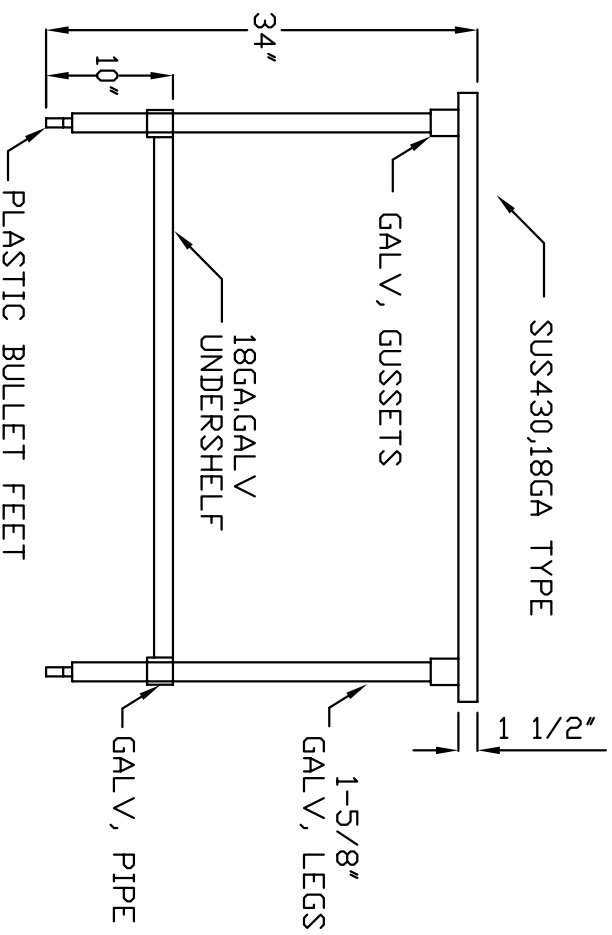

DIMENSION

Model Number	WIDTH	HEIGHT	LENGTH	WEIGHT(lbs)
TSW-2424E	24"	34"	24"	31
TSW-2430E	24"	34"	30"	37
TSW-2436E	24"	34"	36"	42
TSW-2448E	24"	34"	48"	52
TSW-2460E	24"	34"	60"	66
TSW-2472E	24"	34"	72"	80
TSW-2496E	24"	34"	96"	104
TSW-3018E	30"	34"	18"	30
TSW-3030E	30"	34"	30"	42
TSW-3036E	30"	34"	36"	48
TSW-3048E	30"	34"	48"	59
TSW-3060E	30"	34"	60"	74
TSW-3072E	30"	34"	72"	90
TSW-3084E	30"	34"	84"	102
TSW-3096E	30"	34"	96"	117