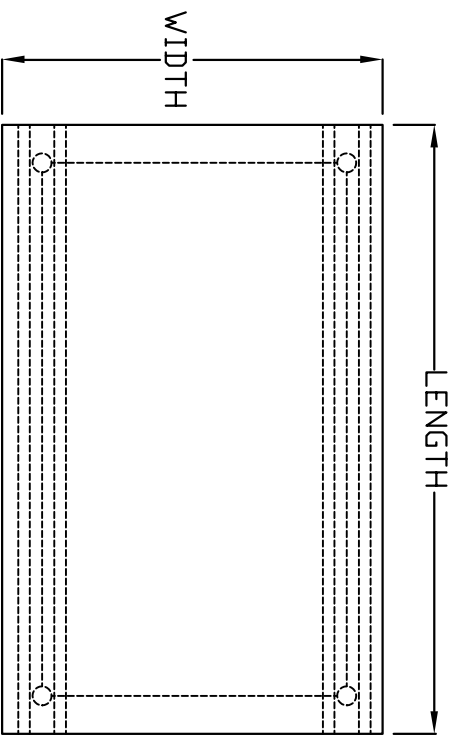

DIMENSION

Model Number	WIDTH	HEIGHT	LENGTH	WEIGHT(lbs)
TSW-2424E	24"	34"	24"	31
TSW-2430E	24"	34"	30"	37
TSW-2436E	24"	34"	36"	42
TSW-2448E	24"	34"	48"	52
TSW-2460E	24"	34"	60"	66
TSW-2472E	24"	34"	72"	80
TSW-2496E	24"	34"	96"	104
TSW-3018E	30"	34"	18"	30
TSW-3030E	30"	34"	30"	42
TSW-3036E	30"	34"	36"	48
TSW-3048E	30"	34"	48"	59
TSW-3060E	30"	34"	60"	74
TSW-3072E	30"	34"	72"	90
TSW-3084E	30"	34"	84"	102
TSW-3096E	30"	34"	96"	117